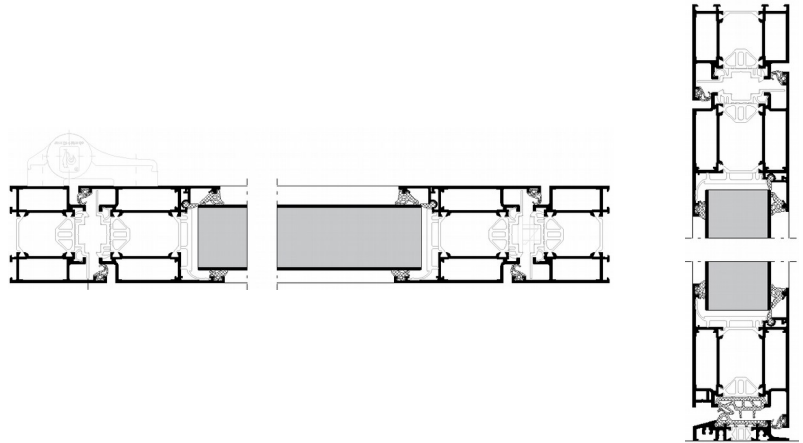

**!!! Maximalmaß RAM = 1160mm x 2180 mm !!!!**

innen öffnend:  außen öffnend   
 DIN rechts  DIN links

**1-färbig:**  
 Standard RAL 9016 matt   
 beidseitig:  Feinstruktur  matt

**verschieden färbig:**  
 Innen:  Feinstruktur  matt   
 Außen:  Feinstruktur  matt

**Elementaußenansicht:** Bei der Skizze müssen Rahmenaußenmaß (RAM= Maß inkl. eventueller seitlicher und oberer Stockverbreiterungen bis Unterkante Aluschwelle) und mittige Sprossenteilung angegeben sein.