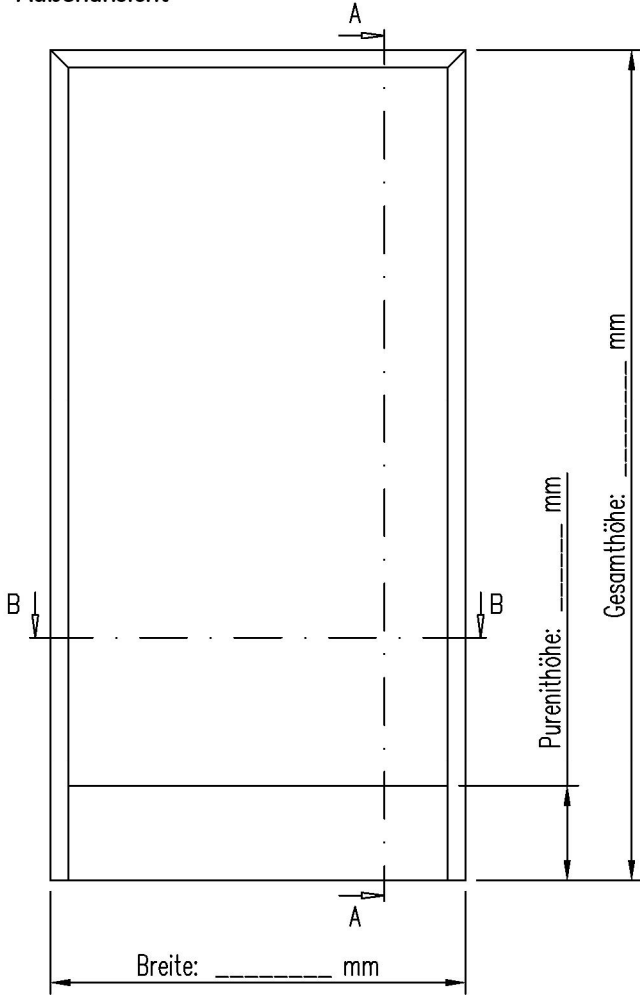

Montagerahmen

(nicht für Feuerschutzelemente zulässig)

Außenansicht