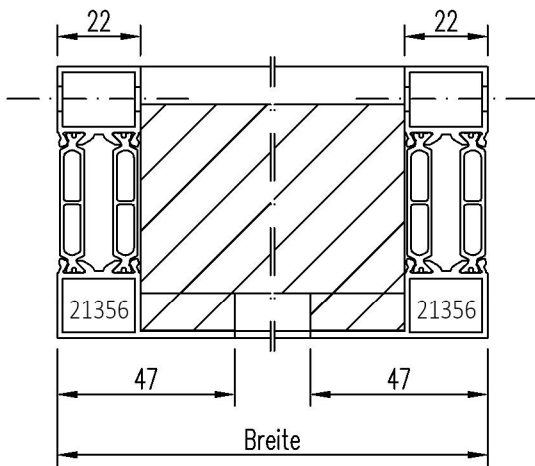

B-B

Kunde:
BVH:
Stück:
Dübelbohrungen $\varnothing 6,5\text{mm}$: ☐
Liefertermin:
Lieferadresse:
Datum: