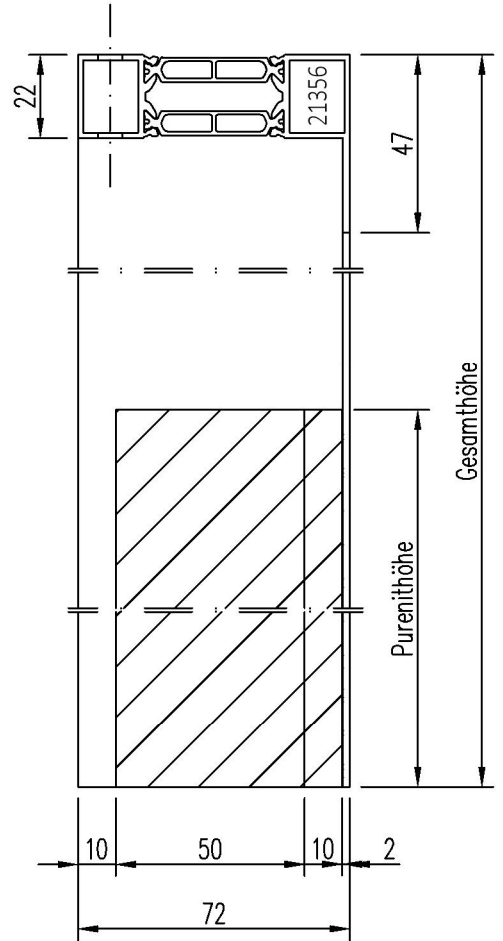

Montagerahmen

(nicht für Feuerschutzelemente zulässig)

A-A

Kunde:
BVH:
Stück:
Dübelbohrungen $\varnothing 6,5\text{mm}$: ☐
Liefertermin:
Lieferadresse:
Datum: