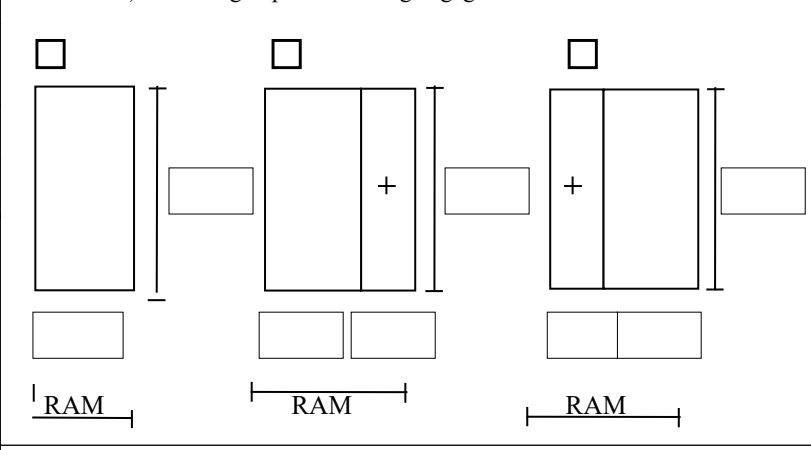

Breiter Rahmen bei D82 (80-85mm)

innen öffnend: DIN rechts DIN links

I-färbig:
 Standard RAL 9016 matt
 beidseitig: Feinstruktur matt

verschieden färbig:

Rahmen:
 Innen: Feinstruktur matt

Außen: Feinstruktur matt

Flügel:

Innen: Feinstruktur matt

Außen: Feinstruktur matt

Zylinder ohne Si-Karte/3 Schlüssel
 Livius Standard Zyl. mit Si-Karte/5 Schlüssel
 3KS plus Zylinder mit Si-Karte/5 Schlüssel
 Aufpreis Knaufzylinder
 Zusatzschlüssel für Zylinder Stk.

Komfortpaket (mit A-Öffner od. Genius kombinierb.) Nr.

Sicherheitspaket RC2*

Elementaußenansicht: Bei der Skizze müssen Rahmenaußenmaß (RAM= Maß inkl. eventueller seitlicher und oberer Stockverbreiterungen bis Unterkante Aluschwelle) und mittige Sprossenteilung angegeben sein.